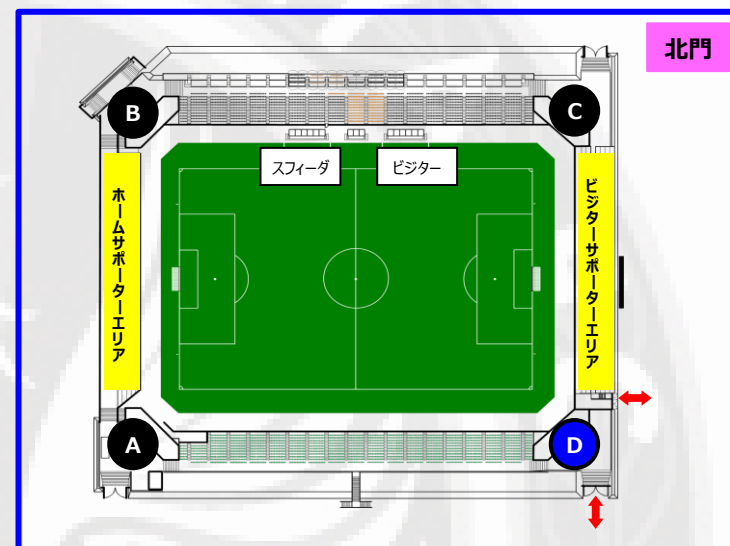

来場ご案内

- ご来場について
 - ・自転車・バイク：Aゲート側駐輪場をご使用ください
※テニスコート駐輪場利用は禁止です
 - ・お車ご来場：不可
- チケット売り場
Dゲートにて販売・引換
- 入場ゲート：Dゲート
 - ・ビジター来場者様：Dゲート側ビジターサポーターエリア入口
 - ・ホーム来場者様：Dゲート
- 鳴り物使用
可（サポーターエリアのみ）
- その他
 - ・再入場ゲート（C / D / ビジターサポーターエリア入口）
 - ・イベントエリア：@Dゲート “SFIDA STREET”
 - ・場内売店：Aゲート設置
- 備考
 - 11:00-11:45 横断幕掲示可能時間
ホーム：Dゲートよりご入場
ビジター：ビジターサポーターエリア入口よりご入場
 - 11:30 12メンバー様 チケット先行販売・先行入場 開始
 - 11:45 一般来場者様 チケット販売・入場 開始
 - ※キックオフ30分前以降の入場口は混み合いますので
チケット購入お手続きはお早目にご来場ください

◇ サポーターエリア・鳴り物使用について

- ・本会場は鳴り物使用【可】となります
- ・両チームサポーター様応援エリア：ゴール裏エリア

◇ 横断幕掲出について

<ホームチーム>

- ・11:00～11:45
- ・Dゲートより、「ホームベンチ側ゴール裏エリア」の手摺部分に掲出ください
- ※ゴール背後、施設広告箇所の掲出は不可
- ※設置作業の際、他のお客様の動線・座席確保にご留意ください

<ビジターチーム>