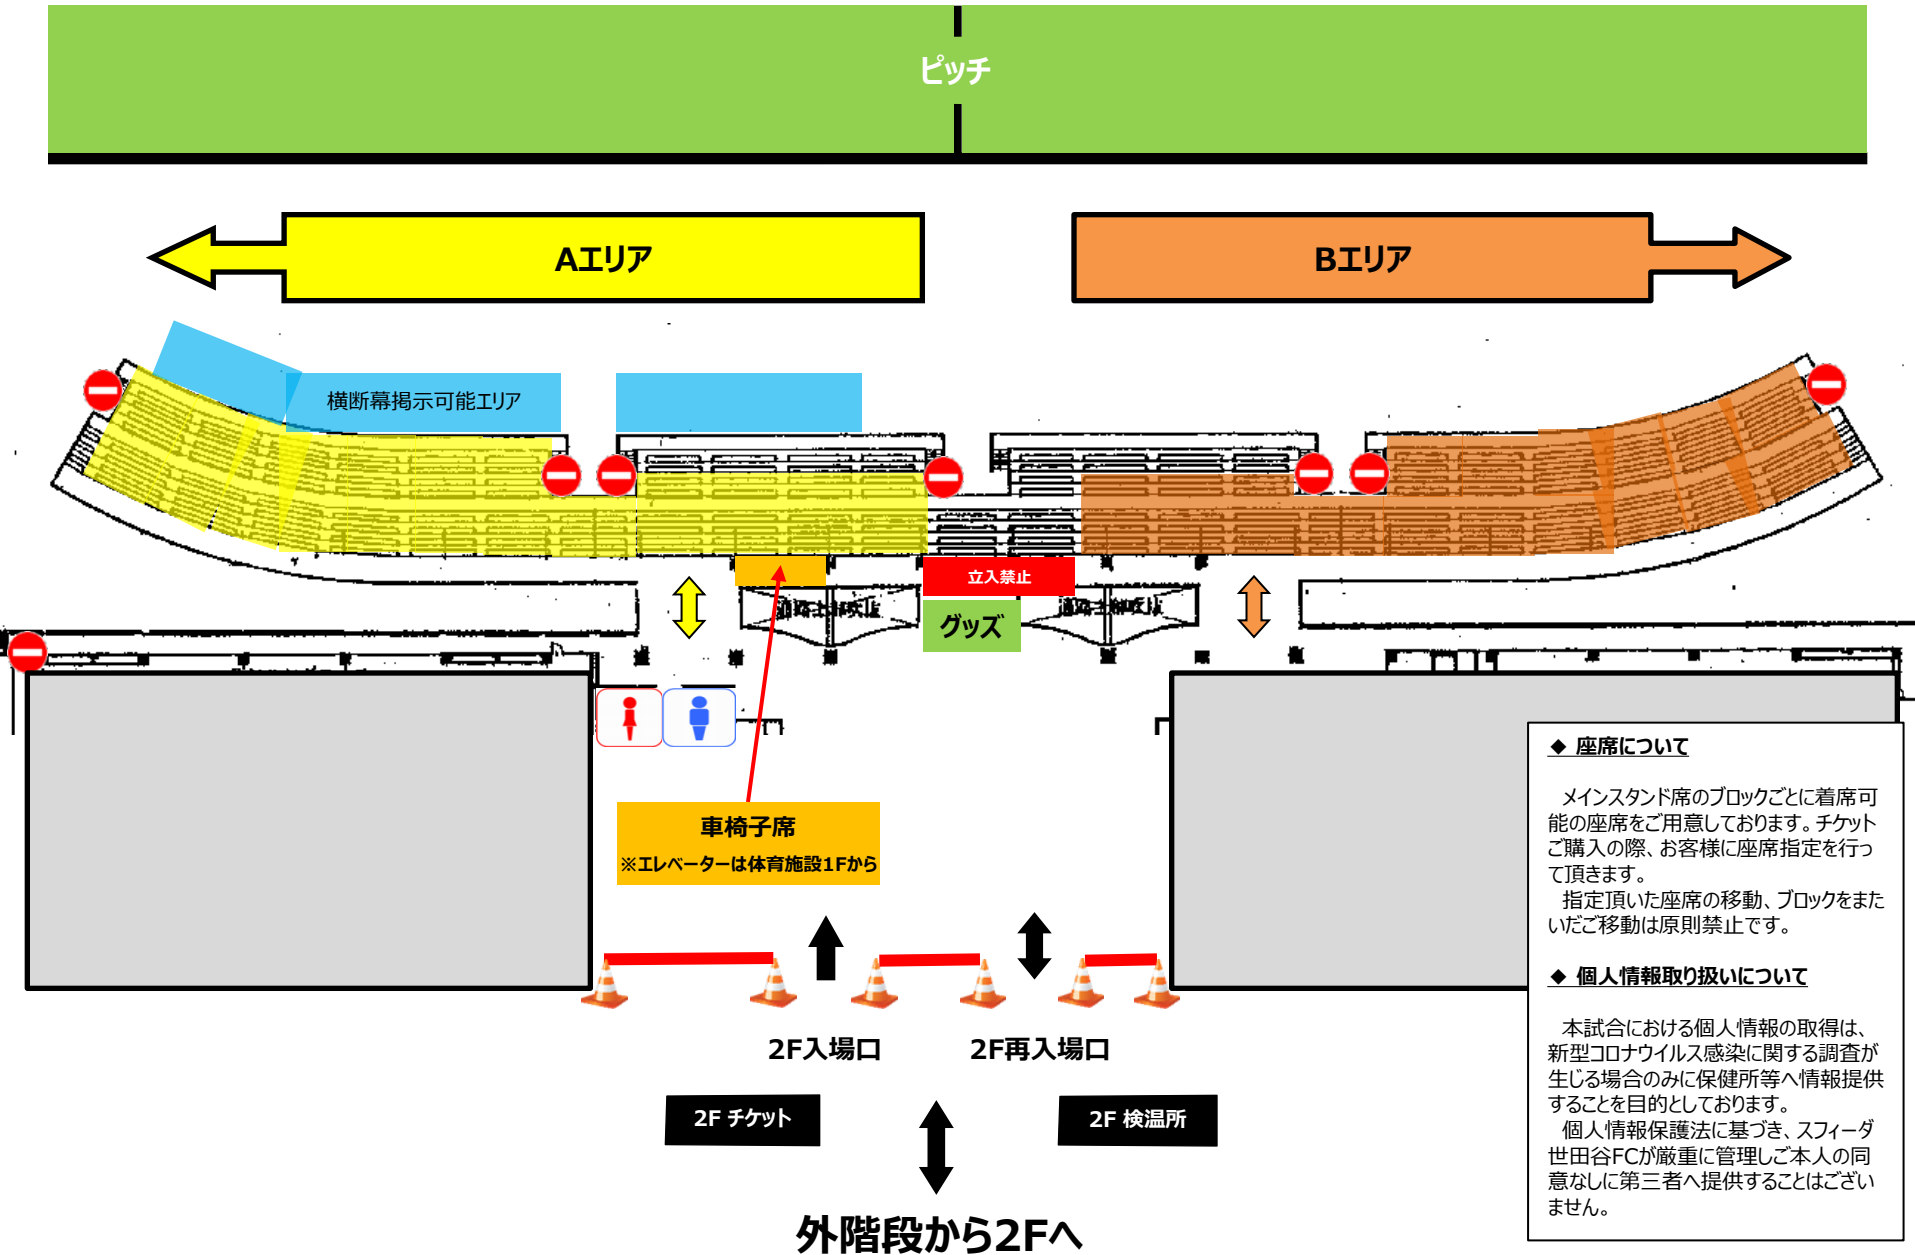

# 入場ゲート / 座席エリア / 利用案内

540席 解放

## ◆ 座席について

メインスタンド席のブロックごとに着席可能な座席をご用意しております。チケットご購入の際、お客様に座席指定を行って頂きます。

指定頂いた座席の移動、ブロックをまたいだご移動は原則禁止です。