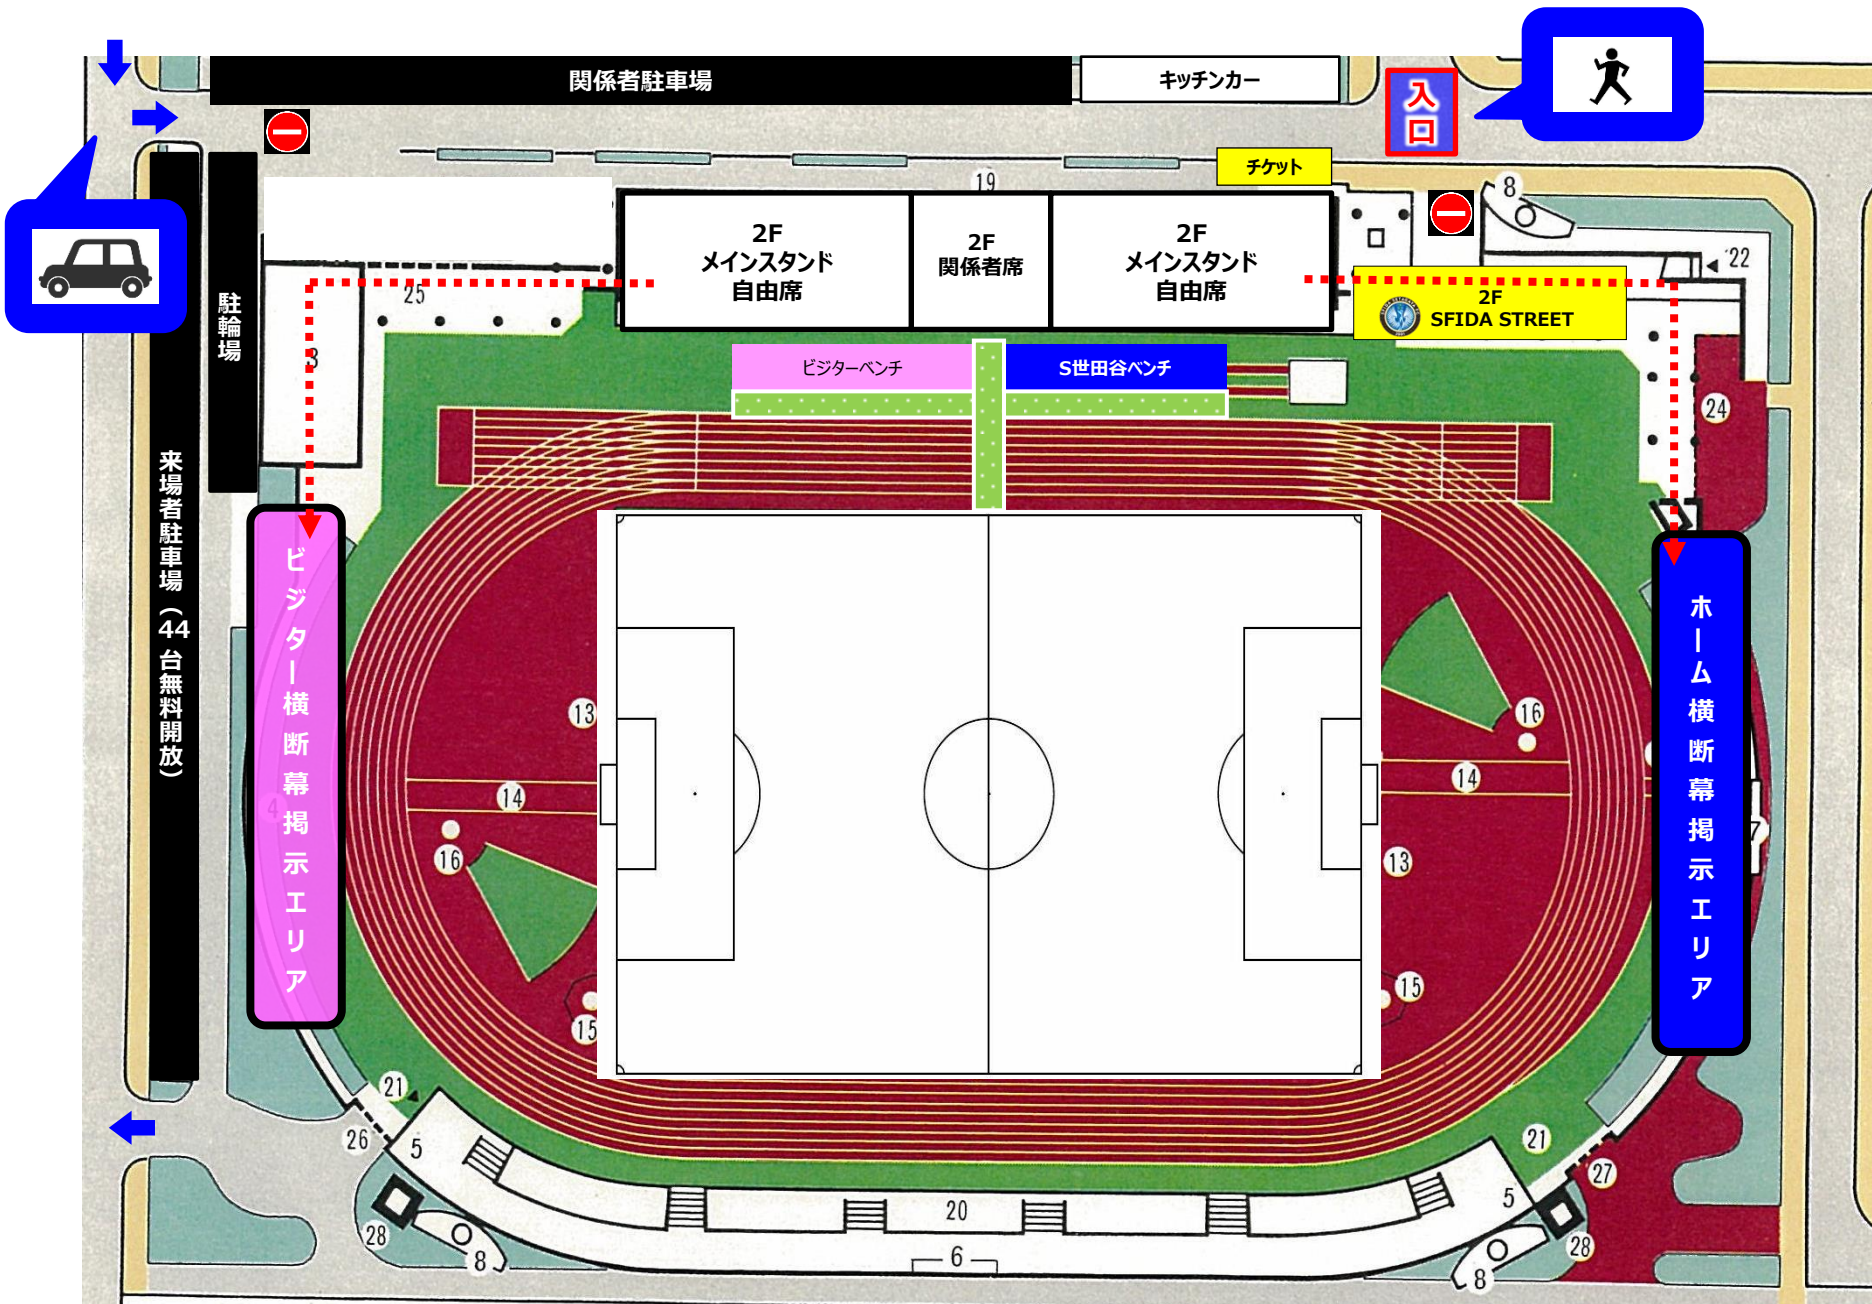

駐車場開放 先着44台 (無料)

当試合はお車でのご来場可能となります

- 船堀海道の側道よりご入場、右手の駐車場開放 (無料)
 - ご予約不要、満車の場合は近隣パーキングをご利用ください
- ※施設およびクラブへのお電話での受付は行っておりません

<会場>

スパークスえとりくフィールド
江戸川区清新町2-1-1

<アクセス>

- 高速道路をご利用の場合**
首都高速中央環状線「清新町」出口
または
首都高速湾岸線「葛西」出口
- 電車・バスでのアクセス**
東京メトロ東西線「西葛西」駅下車 徒歩約15分
または
都バス臨海町二丁目団地前行「清新ふたば小学校前」バス停下車
徒歩約2分
- 自転車 / バイクの場合**
施設内駐輪場をご利用ください

◇ サポーターエリア・鳴り物使用について

- ・本会場は鳴り物使用【不可】となります
- ・両チームサポーター様応援エリア

＜ホームチーム＞ メインスタンド指定エリア
＜ビジターチーム＞ メインスタンド指定エリア

ホームサポーターエリア

ビジターサポーターエリア

◇ 横断幕掲出について

＜ホームチーム＞

- ・11:30～12:30
- ・2F SFIDA STREETより、「ゴール裏芝生席エリア」の手摺部分に掲出ください
※ゴール背後、施設広告箇所の掲出は不可

＜ビジターチーム＞

- ・11:30～12:30
- ・2Fスタンド席外側より、「ゴール裏芝生席エリア」の手摺部分に掲出ください
※ゴール背後、施設広告箇所の掲出は不可