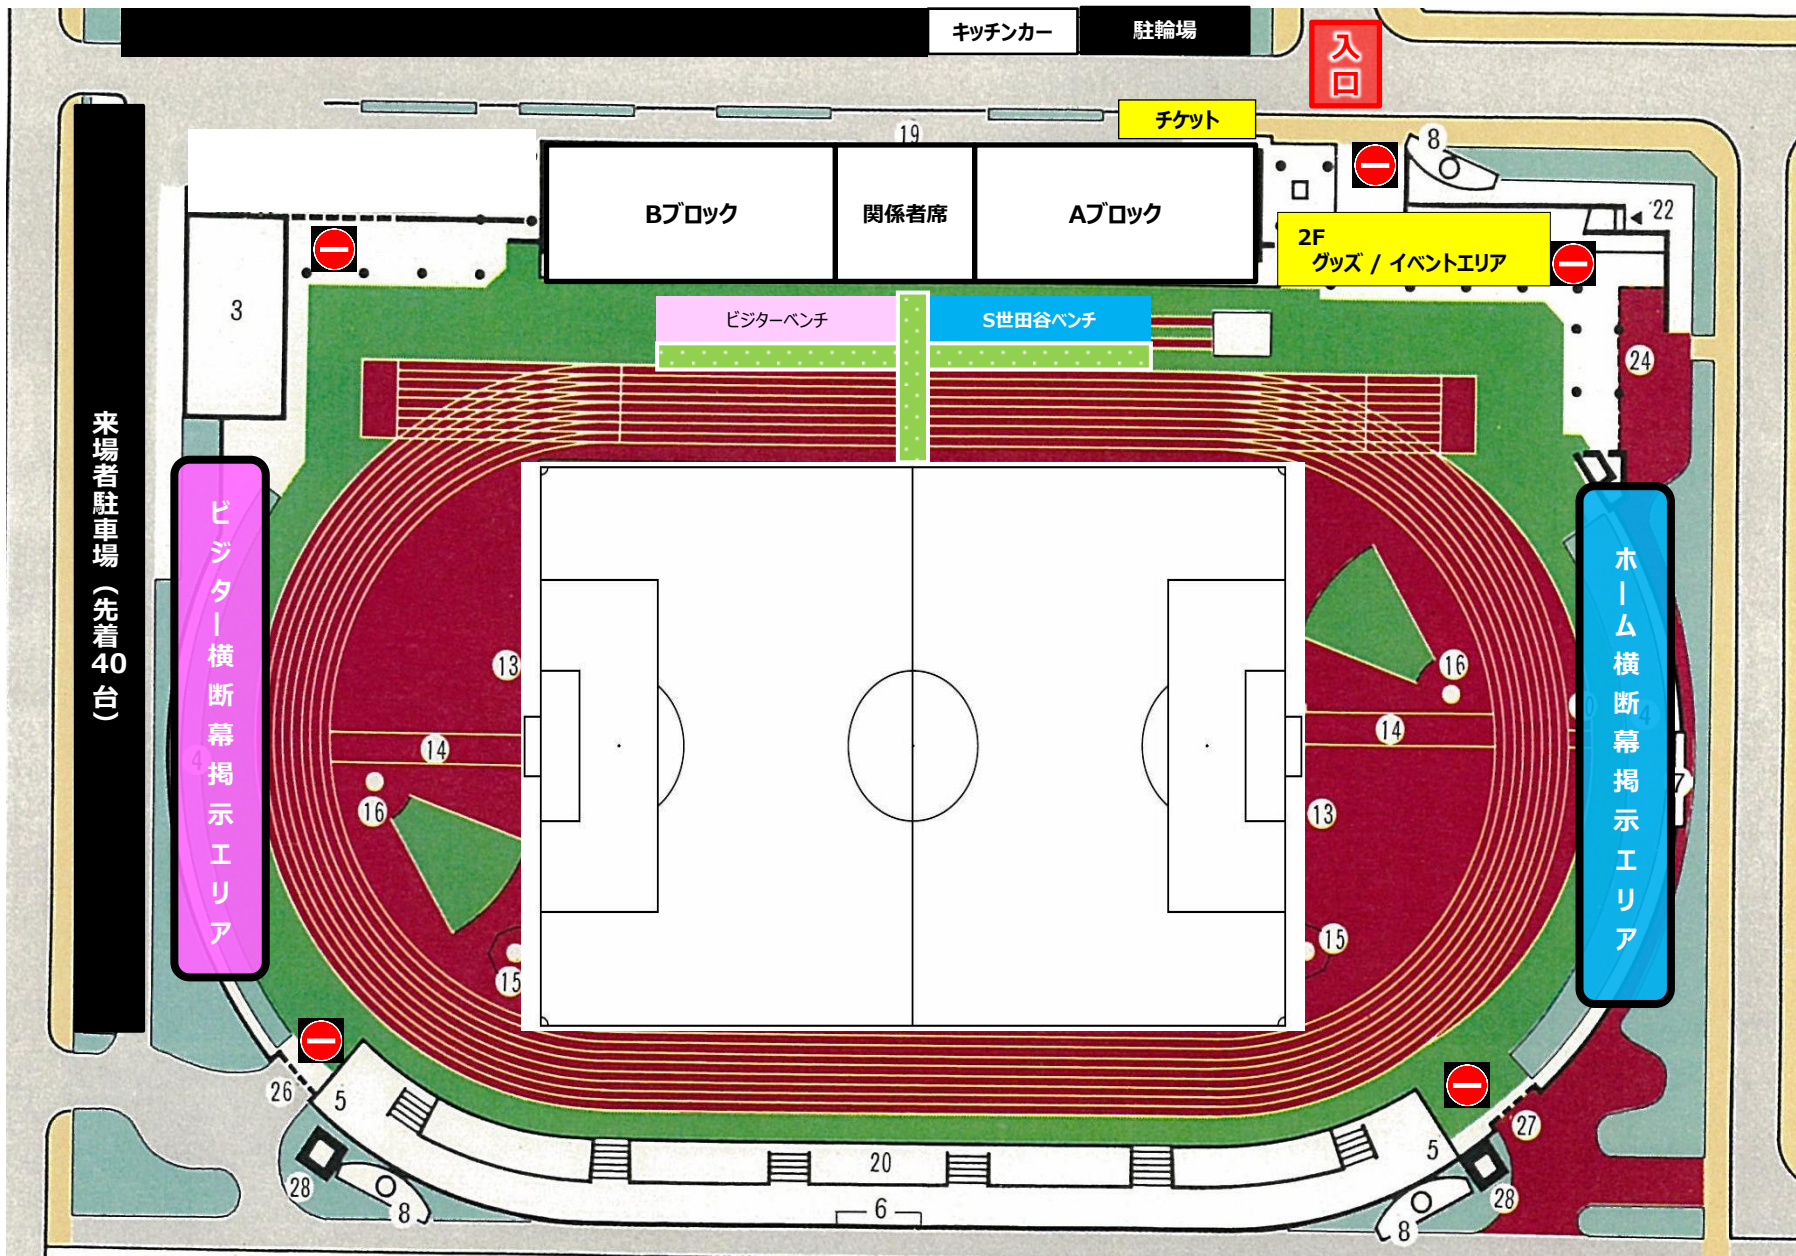

■江戸川区陸上競技場 全体図

■ご来場案内 / アクセス

**駐車場開放
先着40台
(無料)**

当試合はお車でのご来場可能となります
施設入口よりご入場、奥へ進み突き当たり左手の駐車場開放（無料）
ご予約不要、満車の場合は近隣パーキングをご利用ください
※お電話での受付は行っておりません

- 江戸川区陸上競技場
江戸川区清新町2-1-1

<アクセス>

- 高速道路をご利用の場合
首都高速中央環状線「清新町」出口
または
首都高速湾岸線「葛西」出口
- 電車・バスでのアクセス
東京メトロ東西線「西葛西」駅下車 徒歩約15分
または
都バス臨海町二丁目団地前行「清新ふたば小学校前」バス停下車
徒歩約2分
- 自転車の場合
施設内駐輪場をご利用ください